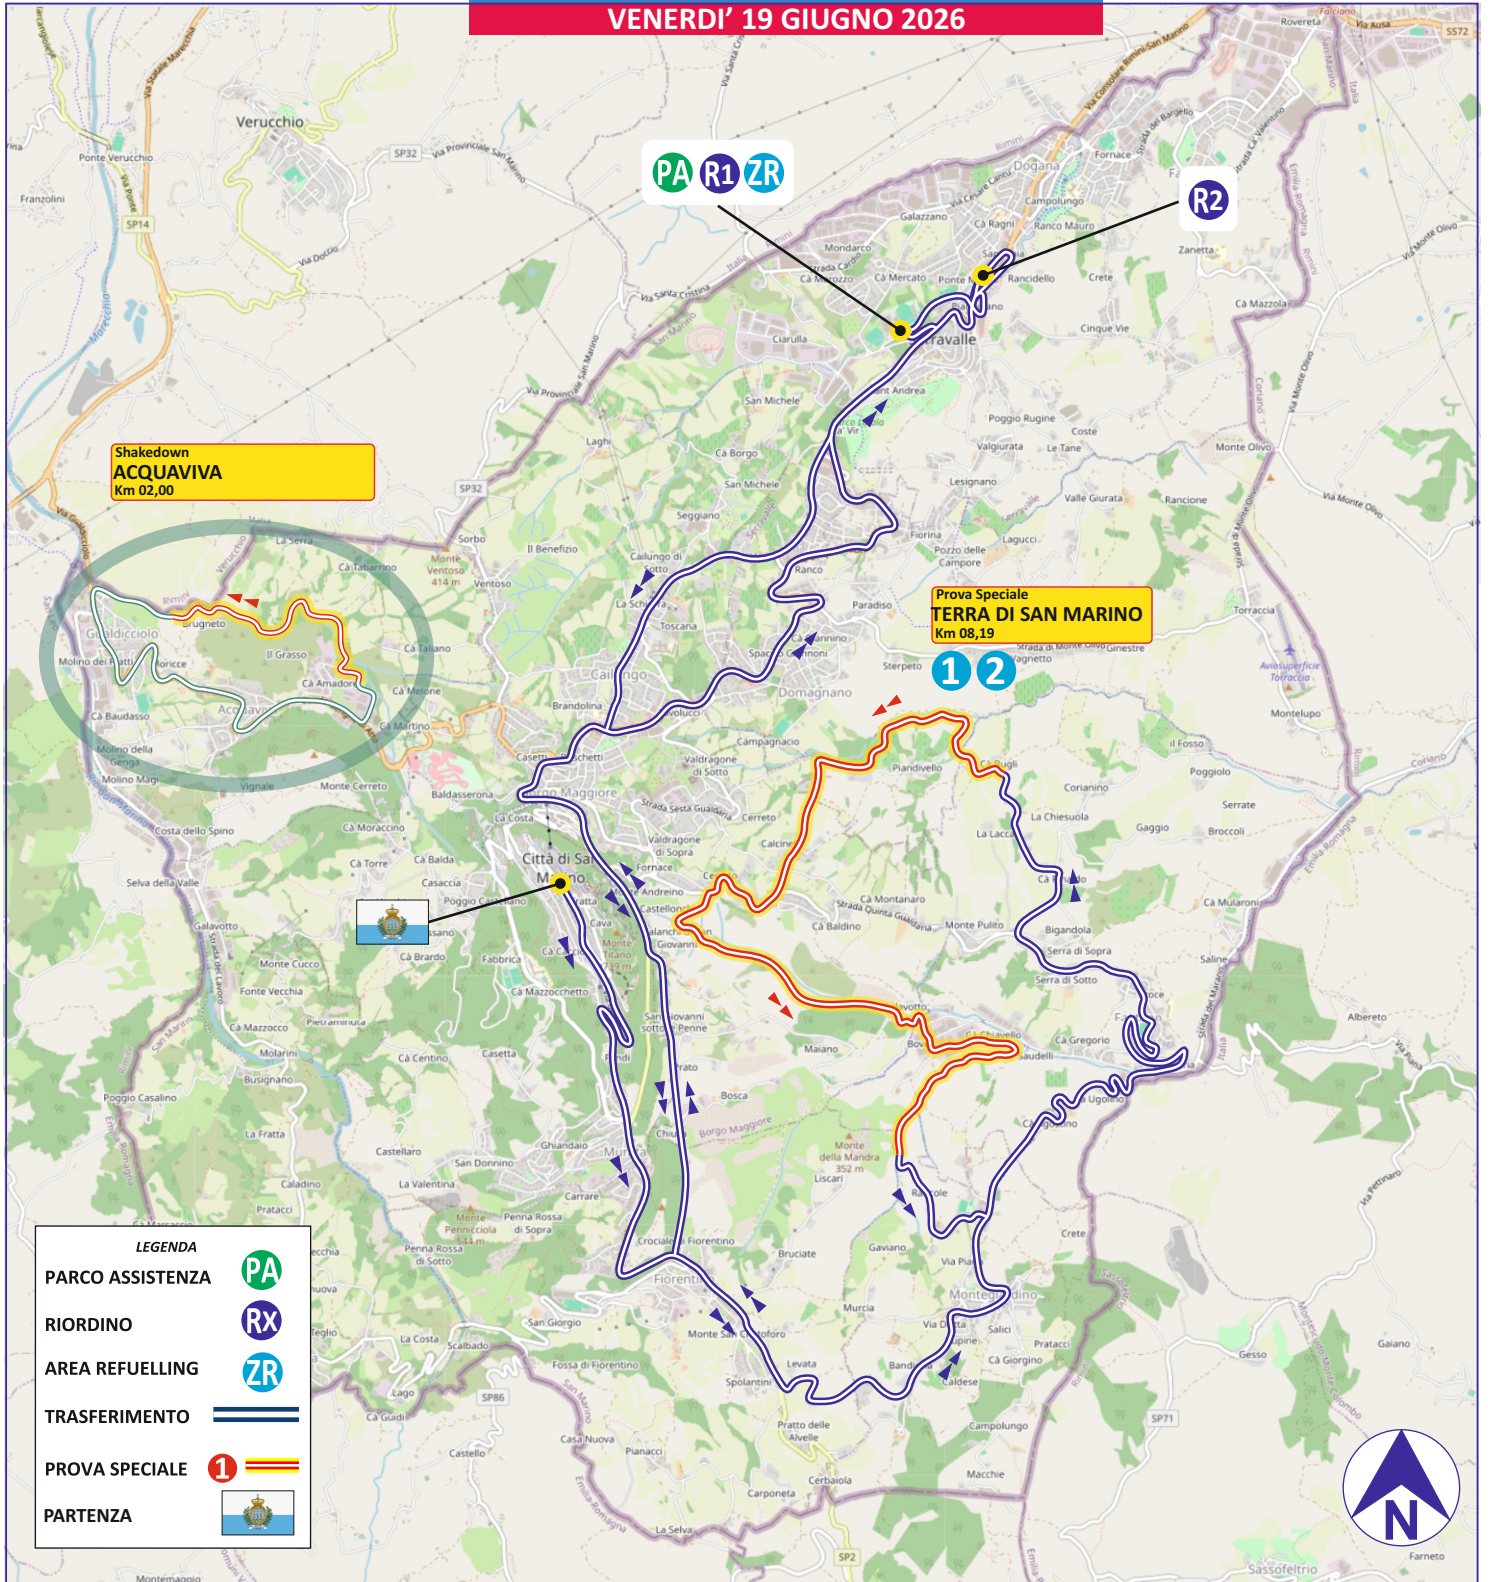

GIORNO 1
VENERDI' 19 GIUGNO 2026

Shakedown
ACQUAVIVA
Km 02,00

Prova Speciale
TERRA DI SAN MARINO
Km 08,19

PA R1 ZR

R2

1 2

LEGENDA

- PARCO ASSISTENZA** 
- RIORDINO** 
- AREA REFUELLING** 
- TRASFERIMENTO** 
- PROVA SPECIALE** 
- PARTENZA** 

GIORNO 2
SABATO 20 GIUGNO 2026

LEGENDA	
PARCO ASSISTENZA	PA
RIORDINO	RX
AREA REFUELLING	ZR
TRASFERIMENTO	==
PROVA SPECIALE	1 🇪🇸
ARRIVO	🚩

Prova Speciale
PIANDIMELETO-LUNANO
Km 09,82

3 5 7

Prova Speciale
TORRENTE APSA
Km 14,45

4 6 8

ASA1 ASA2

ZR

R3

R4

PA RZ

R2