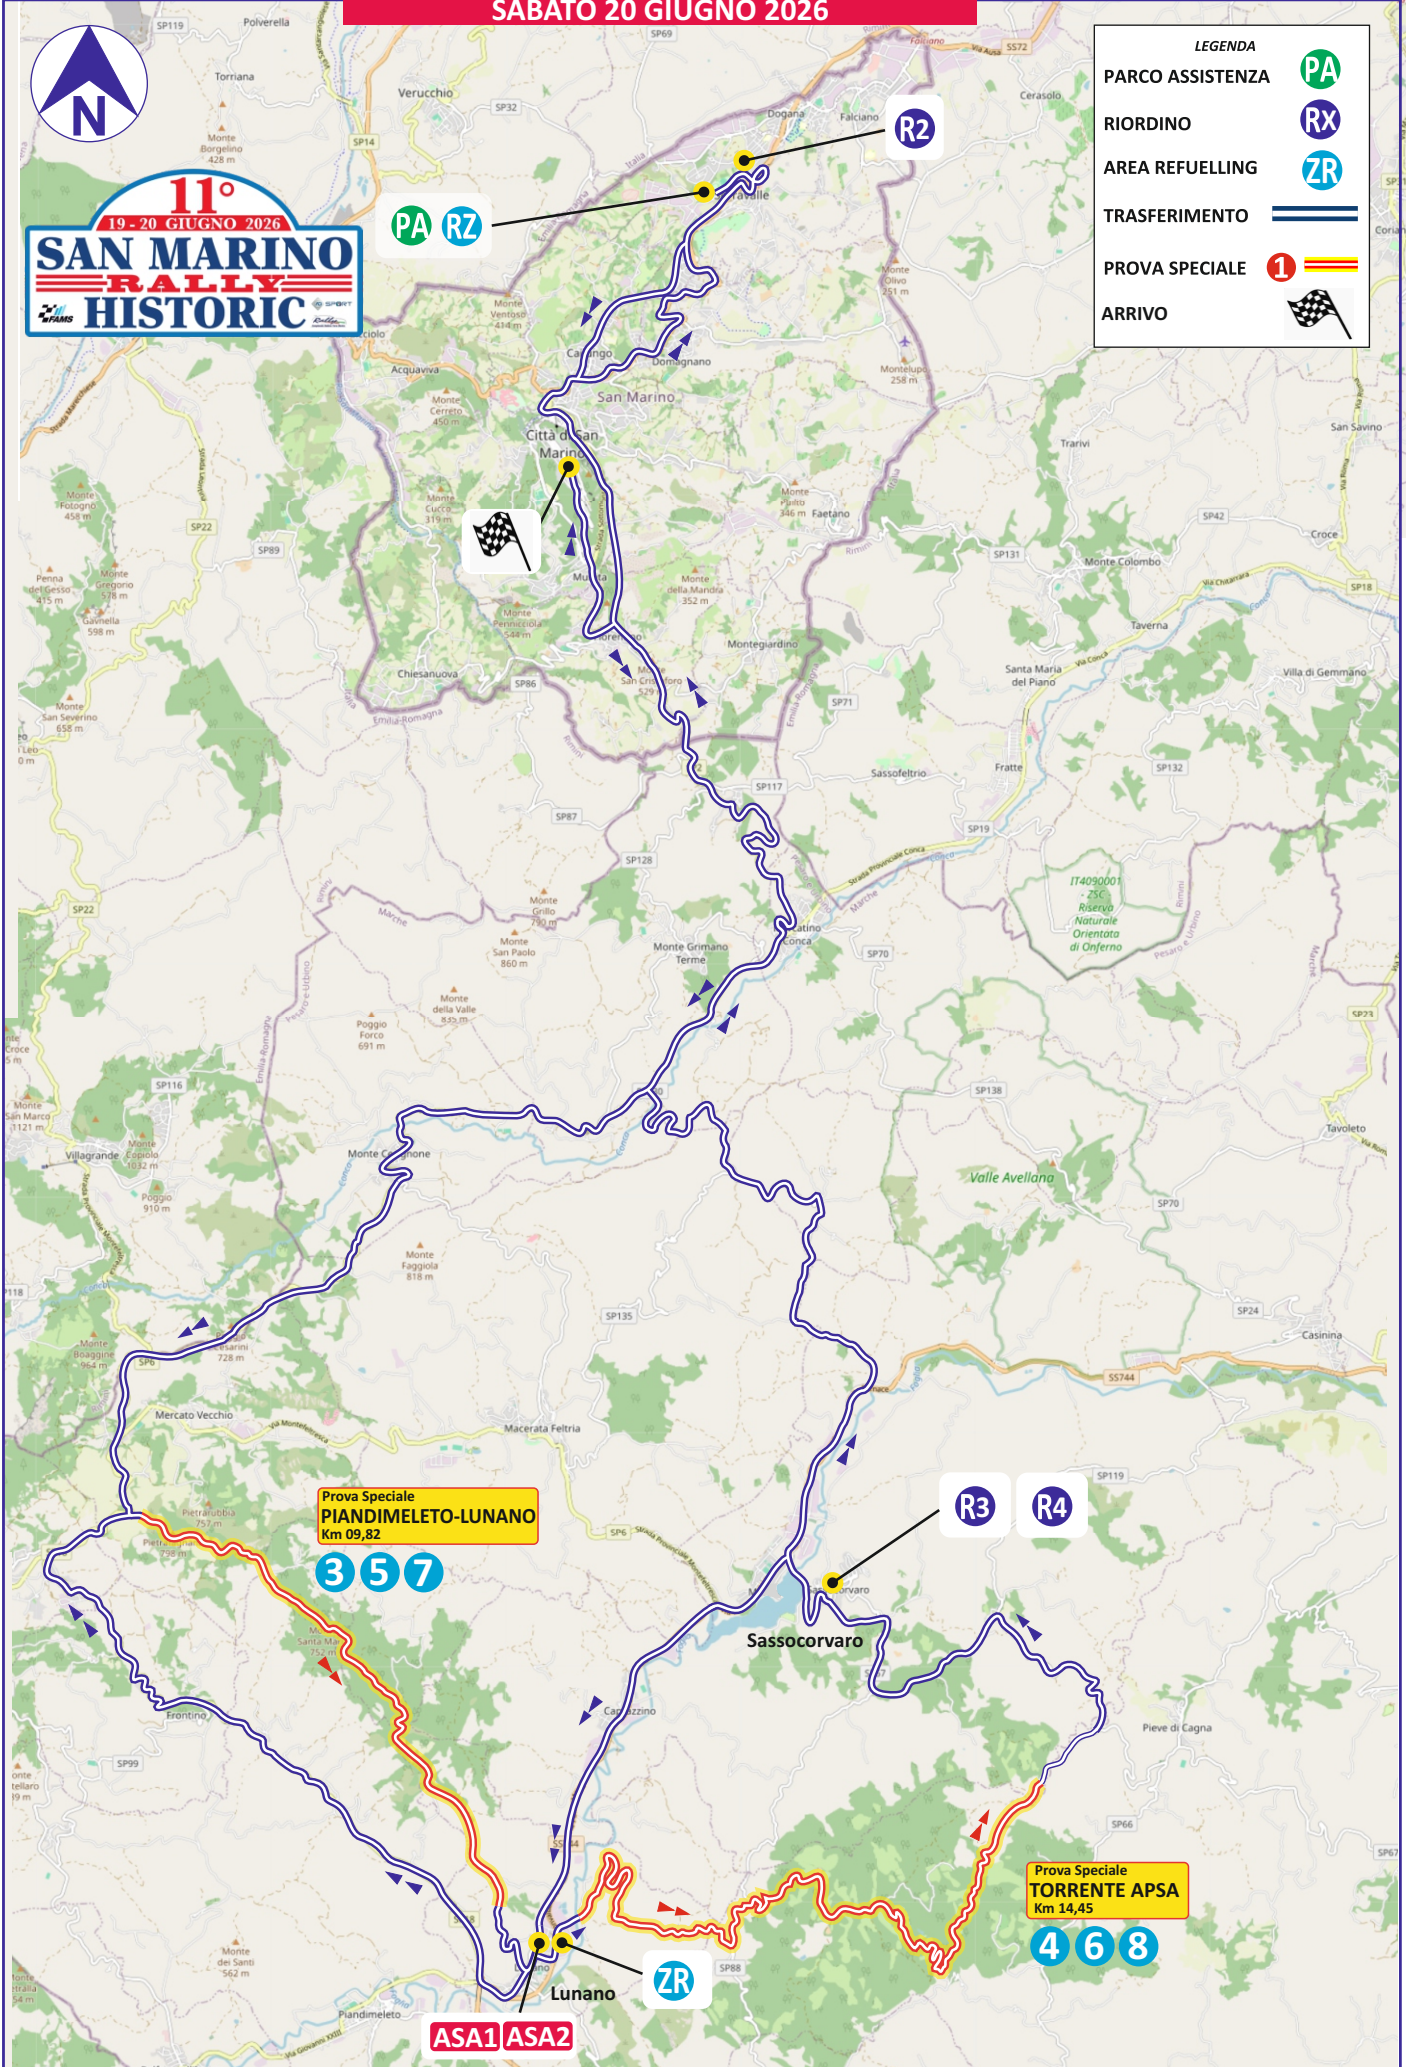

GIORNO 1
VENERDI' 19 GIUGNO 2026

Shakedown
ACQUAVIVA
Km 02,00

Prova Speciale
TERRA DI SAN MARINO
Km 08,19

PA R1 ZR

R2

1 2

LEGENDA

- PARCO ASSISTENZA** 
- RIORDINO** 
- AREA REFUELLING** 
- TRASFERIMENTO** 
- PROVA SPECIALE** 
- PARTENZA** 

GIORNO 2
SABATO 20 GIUGNO 2026

LEGENDA	
PARCO ASSISTENZA	PA
RIORDINO	RX
AREA REFUELLING	ZR
TRASFERIMENTO	==
PROVA SPECIALE	1 🇪🇸
ARRIVO	🚩

Prova Speciale
PIANDIMELETO-LUNANO
Km 09,82

3 5 7

Prova Speciale
TORRENTE APSA
Km 14,45

4 6 8

ASA1 ASA2

ZR

R3

R4

PA RZ

R2